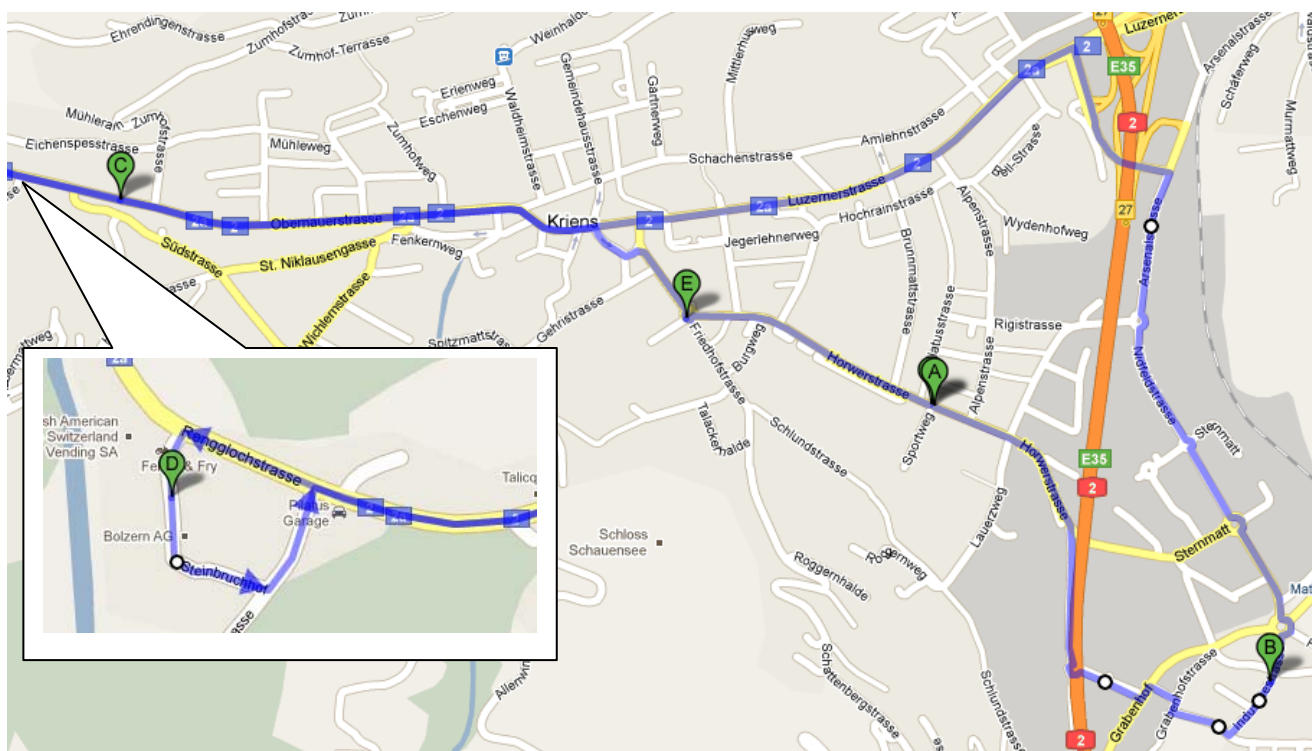

SHUTTLEBUS – Open Clubi 2010

- | | | |
|---------------|-------|--|
| xx.00 / xx.30 | Ort A | Schteichochoer & Schösslifäger Clubi
Sportweg 4 (Eingang hinter dem Haus die Rampe hoch)
Shuttlebus Station: Beim Sportweg 4 vor dem Haus |
| xx.04 / xx.34 | Ort B | Loschtmölnch Freudehüsi
vis-à-vis Mad Wallstreet
Shuttlebus Station: Vor dem Freudehüsi |
| xx.13 / xx.43 | Ort C | Chacheler Lokal
Feldmühle Schulhaus
Shuttlebus Station: Feldmühle Schulhaus Parkplatz an der Hauptstrasse |
| xx.17 / xx.47 | Ort D | Amok-Symphoniker Stammlokal
Smart Center Luzern, Rengglochstrasse 19
Shuttlebus Station: Strasse hinter dem Smart Center |
| xx.23 / xx.53 | Ort E | Virus Locanda
hinter Friedhofstrasse 1
Shuttlebus Station: Bei der Kreiseleinfahrt zum Friedhofsparkplatz |

WICHTIG

- Bitte einige Minuten vor der Abfahrtszeit bei der Shuttlebus Station bereitstehen
- Der Bus hält nur ganz kurz an und kann nicht warten
- Max. 14 Personen pro Fahrt/Station
- Nach einer Station wieder aussteigen

Letzte Rundfahrt: Start um 01.00 Uhr beim Ort A